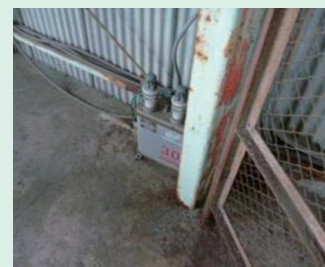

以下の電気機器がないか探してください！

※通電中の電気機器は感電の恐れがあり大変危険です。必ず電気主任技術者等にご連絡ください。

高濃度 PCB が使われた電気機器の処理期限 **2022(令和4)年3月末まで**
(岐阜県、静岡県、愛知県、三重県)

【変圧器】

【コンデンサー】

◎上記の電気機器の他、PCBが使用されている電気機器には、リアクトル、サージアブソーバー、計器用変成器、整流器、開閉器、遮断器等があります。

受電設備の電気機器以外にも、1980年までに製造・販売された**X線発生装置、溶接機、昇降機（エレベーター・エスカレーター）制御盤**には高濃度PCBを含むコンデンサー等がくみこまれているものがあります。

X線発生装置、溶接機、昇降機（エレベーター・エスカレーター）制御盤

高濃度PCBが使われた電気機器を見つけたら、直ちにJESCOと行政（裏面）に連絡してください。

「登録」に関する窓口

JESCO PCB処理営業部 登録担当
TEL：03-5765-1935

変圧器・コンデンサー等の 「処理時期・契約関係」に関する窓口

JESCO豊田 PCB処理事業所 営業課
TEL：0565-25-3405

判別方法や発見事例は裏面を御覧ください

高濃度PCBが使われた電気機器は、以下のような場所からも発見されています！

- ① 見つけにくい場所（薄暗い場所に置かれたステンレス製の箱、電気室内の資材の中、使用中の電気機器の隙間）から変圧器やコンデンサーが発見された！
- ② 壁面の配電盤から低圧コンデンサーが発見された！
- ③ 廃業予定の病院の奥から高濃度PCBが使われた古いレントゲン装置が発見された！
- ④ 解体中の倉庫からコンデンサーが発見された！
- ⑤ 高所に設置された受電設備からコンデンサーが発見された！