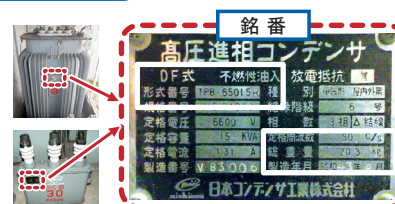

※ 環境省「ポリ塩化ビフェニル（PCB）早期処理情報サイト」の「掘り起こし調査等における高濃度PCB廃棄物等の発見事例」一部抜粋・改変

《高濃度PCBを含むかどうかの判別方法》

対象の製品が新たに見つかった場合、まずは銘板に記載されている情報を基に、高濃度PCBかどうかの判別を行ってください。

通電中の電気機器は感電の恐れがあり大変危険です。必ず電気主任技術者等にご連絡ください。

【変圧器・コンデンサー等】

1. 銘板に記載されている型式または製造年月を確認する。
1973年以降の製品には高濃度PCBは使われていません。
2. 1の情報を元に、各メーカーに問い合わせるか、
（一社）日本電機工業会のホームページ
(https://www.jema-net.or.jp/Japanese/pis/pcb/pcb_hanbetsu.html) を参照し、PCBの有無を判別する。

銘板標記例

【X線発生装置、溶接機及びエレベーター等制御盤】※