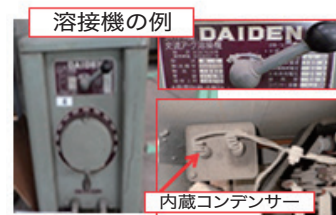

【X線発生装置、溶接機及びエレベーター等制御盤】※

1. 銘板に記載されている型式または製造年月を確認する。
    1981年以降の製品には高濃度PCBは使われていません。
  2. 1の情報を元に、各メーカーに問い合わせる。
2. ※ これらの装置には高濃度PCBを使用したコンデンサーが内蔵されている場合があります。